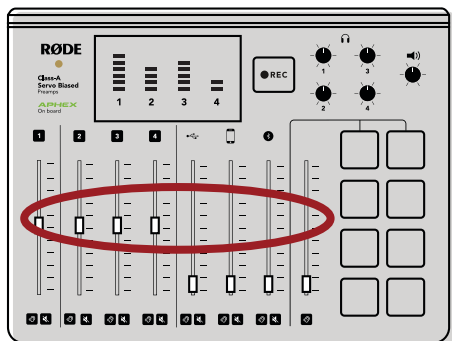

**RØDE**CASTER™  
**PRO**

**UN**

**FORSIDE**

**RETTELSE  
INSTRUKSJONER**

**OBS!**

**NYE RETNINGSLINJER**

**Skru volumet til nivå**

**ca 7-8,**